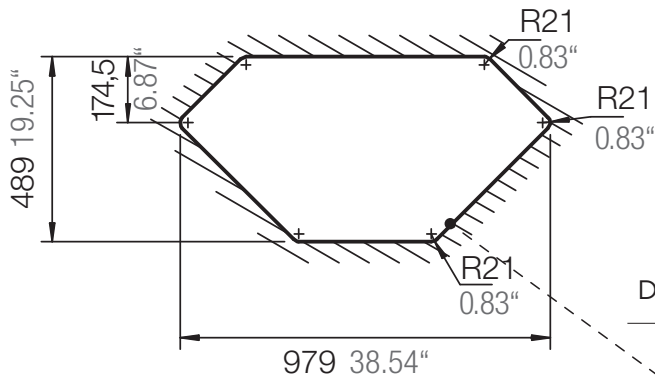

SCHOCK

CRISTADUR®

SIGNUS C-150

Installation: Von oben / topmount
Ausschnitt / cut-out

Installation: Unterbau / undermount
Ausschnitt / cut-out

SCHOCK

CRISTADUR®

SIGNUS C-150

Installation: Flächenbündig / flush-mount
Ausschnitt / cut-out

Detail: Flächenbündig / flush-mount

Randbefräsung Spüle 1:1
edge sink 1:1